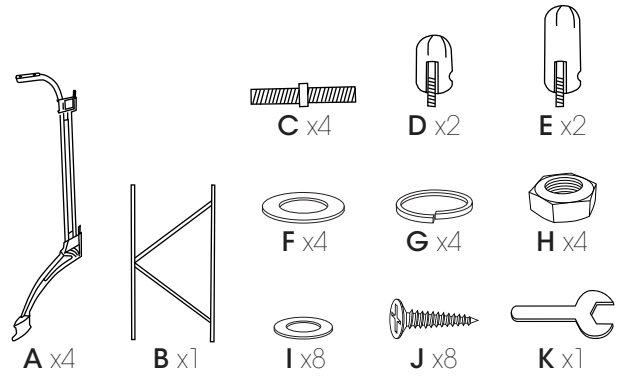

Xirbi

Palma Rektangulärt Bordsstativ, Svart

Art.nr: 78182

Montera endast med bifogad monteringsnyckel.
Använd inte momentnyckel eller skruvdragare.

Steg 1

Steg 2

Steg 3

Steg 4

OBS! Skruv J används ej till förborrade bordsskivor. Bordsskiva ingår ej.