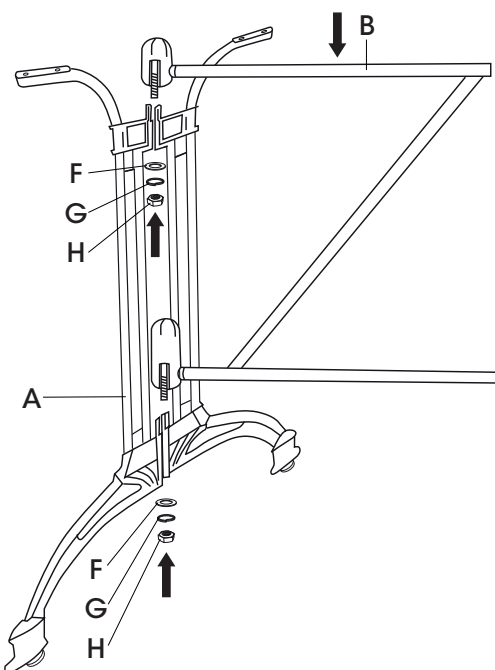

Xirbi

Palma Rektangulärt Bordsstativ, Svart

Art.nr: 78182

Montera endast med bifogad monteringsnyckel.
Använd inte momentnyckel eller skruvdragare.

Steg 1

Steg 2

Steg 3

Steg 4

OBS! Skruv J används ej till förborrade bordsskivor. Bordsskiva ingår ej.