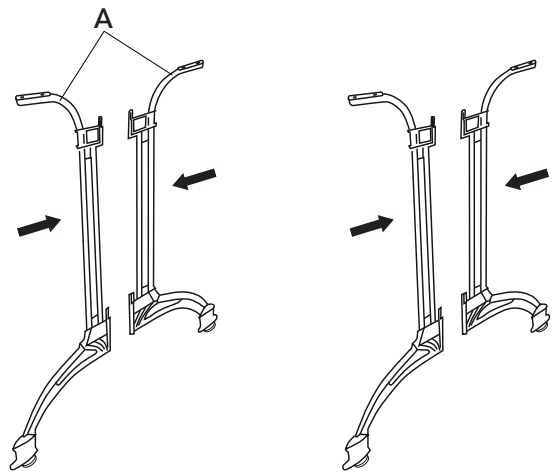

Xirbi

Palma Rektangulärt Bordsstativ, Svart

Art.nr: 78182

Montera endast med bifogad monteringsnyckel.
Använd inte momentnyckel eller skruvdragare.

Steg 1

Steg 2

Steg 3

Steg 4

OBS! Skruv J används ej till förborrade bordsskivor. Bordsskiva ingår ej.