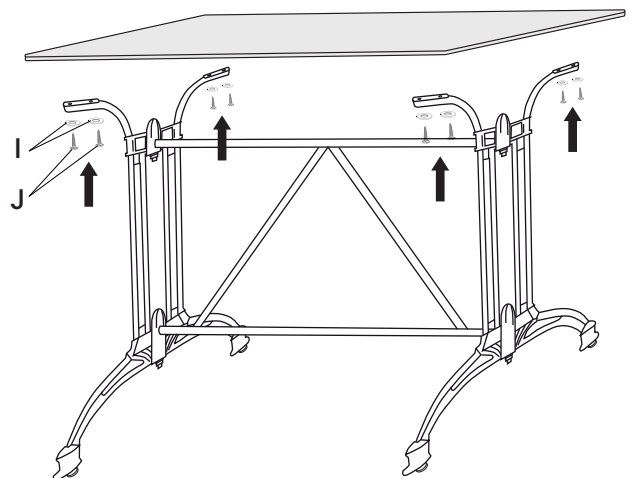

Xirbi

Palma Rektangulärt Bordsstativ, Svart

Art.nr: 78182

Montera endast med bifogad monteringsnyckel.
Använd inte momentnyckel eller skruvdragare.

Steg 1

Steg 2

Steg 3

Steg 4

OBS! Skruv J används ej till förborrade bordsskivor. Bordsskiva ingår ej.