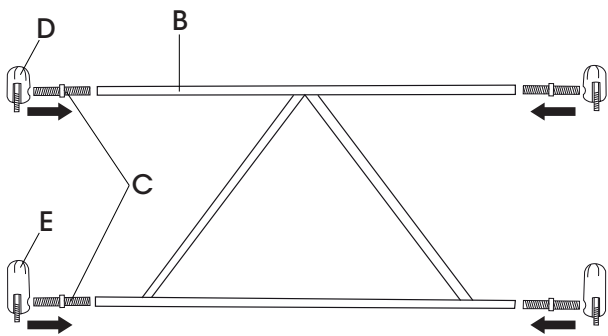

Xirbi

Palma Rektangulärt Bordsstativ, Svart

Art.nr: 78182

Montera endast med bifogad monteringsnyckel.
Använd inte momentnyckel eller skruvdragare.

Steg 1

Steg 2

Steg 3

Steg 4

OBS! Skruv J används ej till förborrade bordsskivor. Bordsskiva ingår ej.